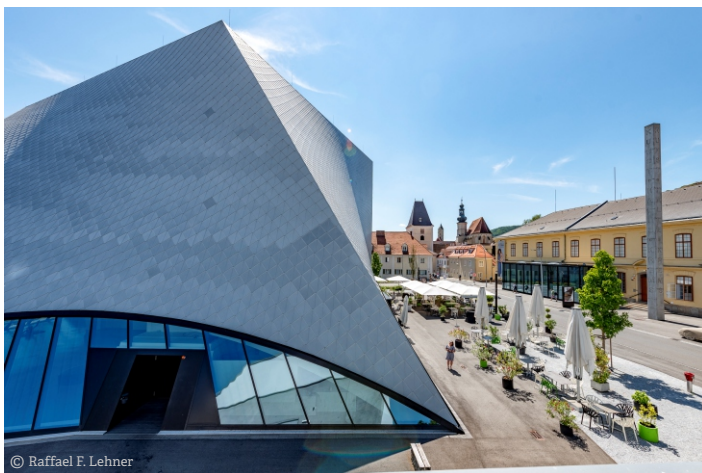

Gruppenangebot Wein & Kunstgenuss 2023

WINZER KREMS - „SANDGRUBE 13 wein.sinn“

Das Weingut der Winzer Krems liegt inmitten der Weingärten von Krems - dem Tor zur Wachau.

„SANDGRUBE13 wein.sinn“ führt Sie in acht Stationen auf die Spuren des edlen Rebsaftes und öffnet Blicke hinter die Kulissen. Wein ist so viel mehr als nur ein Getränk. Wein ist Leben, Kultur, Inspiration und das Ergebnis harter Arbeit. Erleben, verkosten und begreifen Sie das Wunder Wein.

In Krems, in der Sandgrube 13!

Die Ausstellungshäuser der **Kunstmeile Krems** direkt am Tor zur Wachau bieten hochkarätige Ausstellungen und sind der ideale Ort für Ihren Gruppenbesuch.

Das **Karikaturmuseum Krems**, Österreichs einziges Museum für Karikatur, Comic und Cartoon und die **Kunsthalle Krems**, eines der renommiertesten internationalen Ausstellungshäuser Österreichs, sowie ganz neu die **Landesgalerie Niederösterreich** liegen nur 5 Gehminuten von der Schiffstation Krems-Stein entfernt. In einem Ausstellungsrundgang können Sie sich über lustige Karikaturen amüsieren und Sie erfahren Wissenswertes über Kunstwerke, Kunststile und deren Epochen.

Gruppenangebot ab 20 Personen

Führung ca. 70 Minuten durch das Weingut der WINZER KREMS - Sandgrube 13

Weinerlebnis inklusive 3 Weinproben & 1 Stk. Gebäck

&

Ausstellungsbesuch wahlweise Kunsthalle Krems | Karikaturmuseum Krems | Landesgalerie Niederösterreich